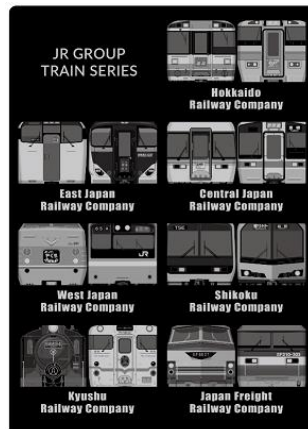

10種+シークレット1種で、鉄道コレクションとして初めて製品化される車両がシークレットを含めて9種類入っています。

※JR北海道エリアでの取扱いはございません

※画像、イラストは全てイメージです

※JR北海道商品化許諾済、JR東日本商品化許諾済、JR東海承認済、JR西日本商品化許諾済、JR四国承認済、JR九州承認済

JR GROUP TRAIN SERIES 鉄シールウエハース 第2弾
単品:216円(税込) BOX:6,048円(税込)

表面にはJR7社の代表的な車両イラスト、裏面には各車両の解説が書かれた「鉄シール」！7社×各4車両の全28種がランダムに封入されています。1BOX（※）購入でコンプリートできます。イラストは全種描き下ろし！

シールサイズ:縦48mm×横48mm

※1BOXは未開封のものに限ります。

JR GROUP TRAIN SERIES オリジナルクリックゴールド 7本セット
2,640円 (税込)

高級感のあるゴールドのクリップとリングがレトロ&クラシックな、細字タイプのノック式油性ボールペン「BIC クリックゴールド」の限定7本セットです。カラーリングは各社のカラーをイメージしており、全国で1,500セット限定発売！台紙内面にはシリアルナンバーが印字されています。※シリアルナンバーはお選びいただけません。

表

裏

JR GROUP TRAIN SERIES
A4クリアファイル
330円 (税込)

JR GROUP TRAIN SERIES
タオルハンカチ
660円 (税込)

JR7社の新旧人気車両をデザインしました。
 サイズ：A4サイズ

JR7社の新旧人気車両をデザインしました。
 ※サイズ:縦240mm×横240mm

※素材:表/ポリエステル100%、裏/綿100%

※画像、イラストは全てイメージです