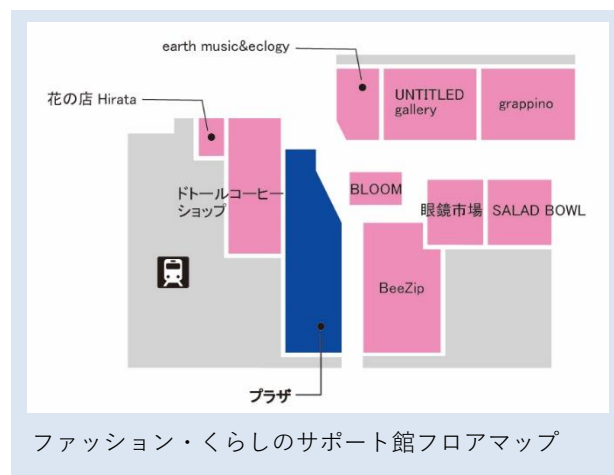

### ●店舗概要

店舗名 : PLAZA シャミネ松江店

住所 : 島根県松江市朝日町字伊勢宮 472 番地 2

フロア : シャミネ松江 1 階

ファッション・くらしのサポート館

営業時間 : 10:00~20:00

定休日 : 不定休（シャミネ松江に準ずる）

電話番号 : 0852-61-8305

シャミネ松江 HP : <https://www.shamine.jp/matsue/>

●「シャミネ松江にケアベア™がやってくる！」イベント概要

期 間	2024年10月12日（土）～10月13日（日）
時 間	①10：00 ②11：00 ③15：00 ④16：00 ※各回 20分程度
詳 細	<内容>PLAZA シャミネ松江店に「ケアベア™」が登場します。一緒に写真を撮ることができます。 <場所>PLAZA 入口付近
備 考	※スケジュールは都合により変更になる可能性があります。 ※撮影時は並んでいただき、順番にご案内いたします。 ※10月11日（金）に実施はございません。

©TCFC, LLC.

●「ケアベア™キューブパズル」ノベルティプレゼント概要

期 間	2024年10月11日（金）～10月13日（日）
詳 細	<対象>PLAZA PASS※1 本会員様かつ、当日 PLAZA シャミネ松江店で1会計につき <u>税込 3,000円以上</u> お買上げのお客様。 <数量>お一人様1点。各日50個限定（先着）  ※1 PLAZA PASS …PLAZA・MINIPLA・オンラインストアでのお買い物に使えるポイントを貯めることができる、PLAZAの会員サービス。
備 考	※当日入会も対象です。